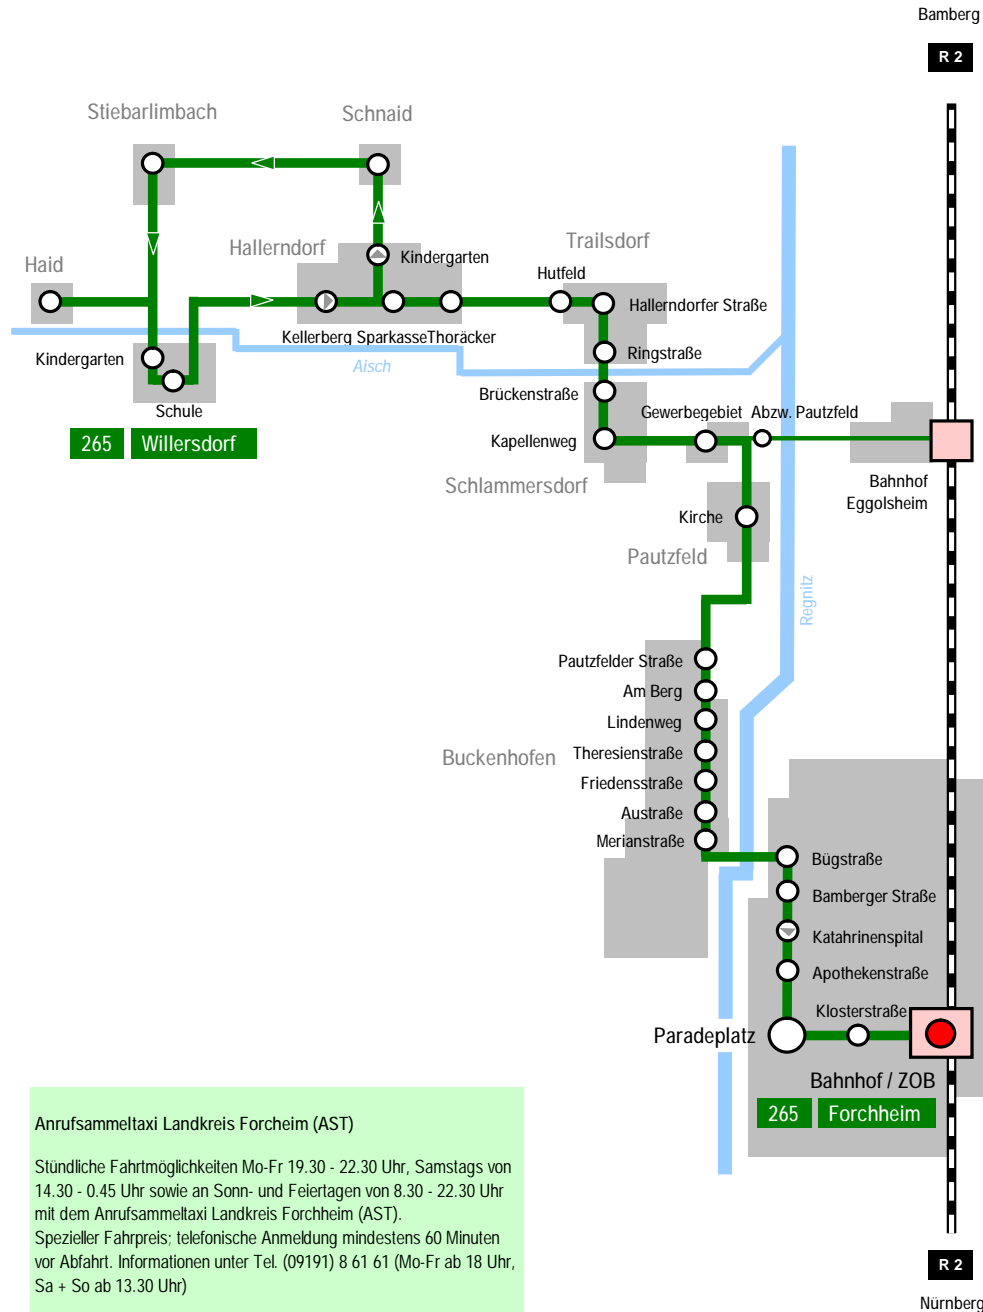

Buslinie 265 Forchheim - Buckenhofen - Hallerndorf - Willersdorf

265 Abfahrt ab Willersdorf in Richtung Forchheim

Montag-Freitag:	Samstag:	Sonntag:
5.11		
6.11		
6.41 S		
7.21		
8.11	8.11	
9.11	9.11	
10.11	10.11	
11.11	11.11	
12.11	12.11	
13.11	13.11	
14.11	14.11	AST
15.11	15.11	stündlich
16.11	16.11	von 9.10 Uhr
17.11		bis 22.10 Uhr
18.11	AST	
19.11	stündlich	
20.01	von 15.10 Uhr	
	bis 1.10 Uhr	
AST		
stündlich		
von 20.10 Uhr		
bis 22.10 Uhr		
freitags		
bis 1.10 Uhr		

S = nur an Schullagen, Umsteigen in Hallerndorf
AST = Anrufsammeltaxi, Hinweise beachten

265 Abfahrt ab Forchheim ZOB in Richtung Hallerndorf - Willersdorf

Montag-Freitag:	Samstag:	Sonntag:
5.30		
6.20	7.35	
8.20	8.20	
9.20	9.20	
10.20	10.20	
11.20	11.20	
12.20	12.20	
13.20	13.20	AST
14.20	14.20	stündlich
15.20	15.20	von 8.35 Uhr
16.20		bis 22.35 Uhr
17.20		
18.20		
19.20	AST	
	stündlich	
	von 14.35 Uhr	
AST stündlich	bis 1.35 Uhr	
von 19.35 Uhr		
bis 22.35 Uhr		
freitags		
bis 1.35		

weitere Schulverbindungen siehe VGN-Linienfahrplan
AST = Anrufsammeltaxi, Hinweise beachten

Anrufsammeltaxi Landkreis Forchheim (AST)

Stündliche Fahrtmöglichkeiten Mo-Fr 19.30 - 22.30 Uhr, Samstags von 14.30 - 0.45 Uhr sowie an Sonn- und Feiertagen von 8.30 - 22.30 Uhr mit dem Anrufsammeltaxi Landkreis Forchheim (AST).
Spezieller Fahrpreis: telefonische Anmeldung mindestens 60 Minuten vor Abfahrt. Informationen unter Tel. (09191) 8 61 61 (Mo-Fr ab 18 Uhr, Sa + So ab 13.30 Uhr)